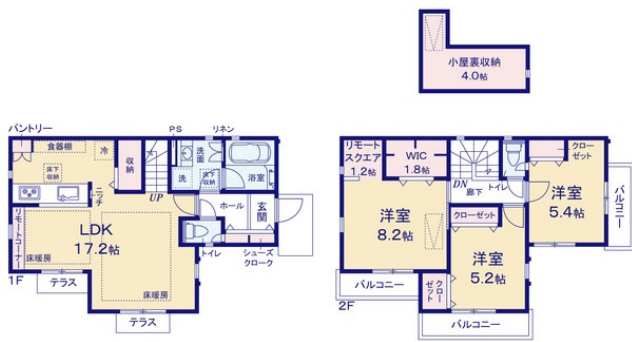

※WIC・ウォークインクローゼット