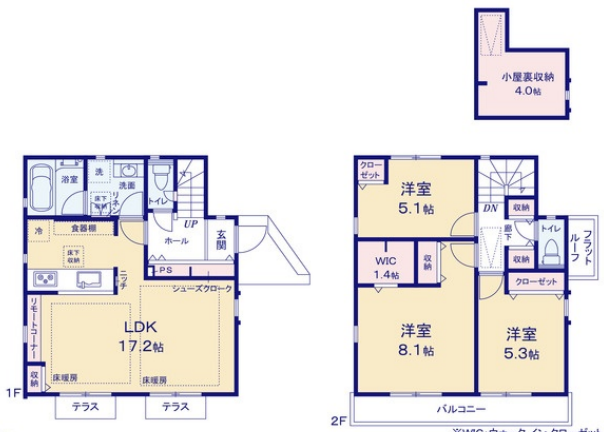

株式会社ケイ不動産

株式会社ケイ不動産

株式会社ケイ不動産