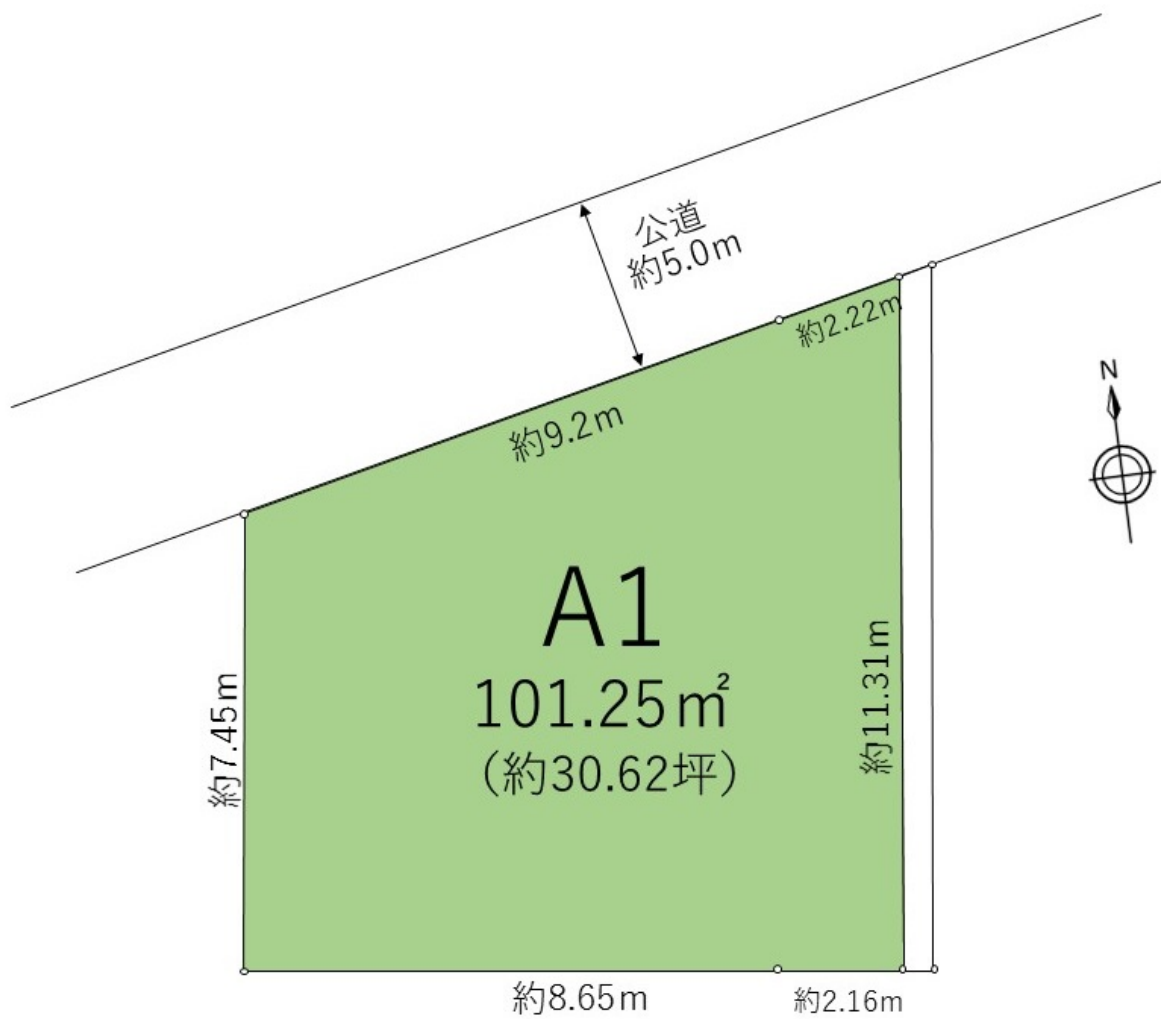

## -成約済-府中市小柳町1丁目 建築条件無し売地

賃料	面積/間取	所在階	管理費・共益費	敷金	礼金
	101.25m <sup>2</sup> (公簿(登記))				

### スタッフからのコメント

府中市小柳町1丁目 建築条件無し売地 京王線『多磨霊園』駅 徒歩4分 府中市小柳町一丁目 建築条件無し売地。穏やかな第一種低層住居専用地域です。お好きなハウスメーカーで建築可能! 穏やかな第一種低層エリア。建築条件無のため自由な設計が可能です。近隣環境から住環境といった全ての事をお伝え致します。その他、各種ご相談もお気軽にご相談下さい。資金計画や住宅ローンのご相談、税理無料相談会を催していますので税金関係もお任せください。金額のご相談等も何なりとお申し付け下さい。資金計画に関しては一番重要な部分になる為、お客様の不安を残さないようにいたします。

### 物件概要

所在地	東京都府中市小柳町1		
交通	京王線「多磨霊園」駅より徒歩4分 京王線「東府中」駅より徒歩14分		
面積/間取り	101.25m <sup>2</sup> (公簿(登記))	種別/構造	土地
地目	宅地	用途地域	第1種低層住居専用地域
都市計画	市街化	地勢	平坦
セットバック	無	建ぺい率	50%
容積率	80%	接道状況	一方
接道1	方向:北 / 種別:公道 / 幅員:5m		
物件番号	202203281339		