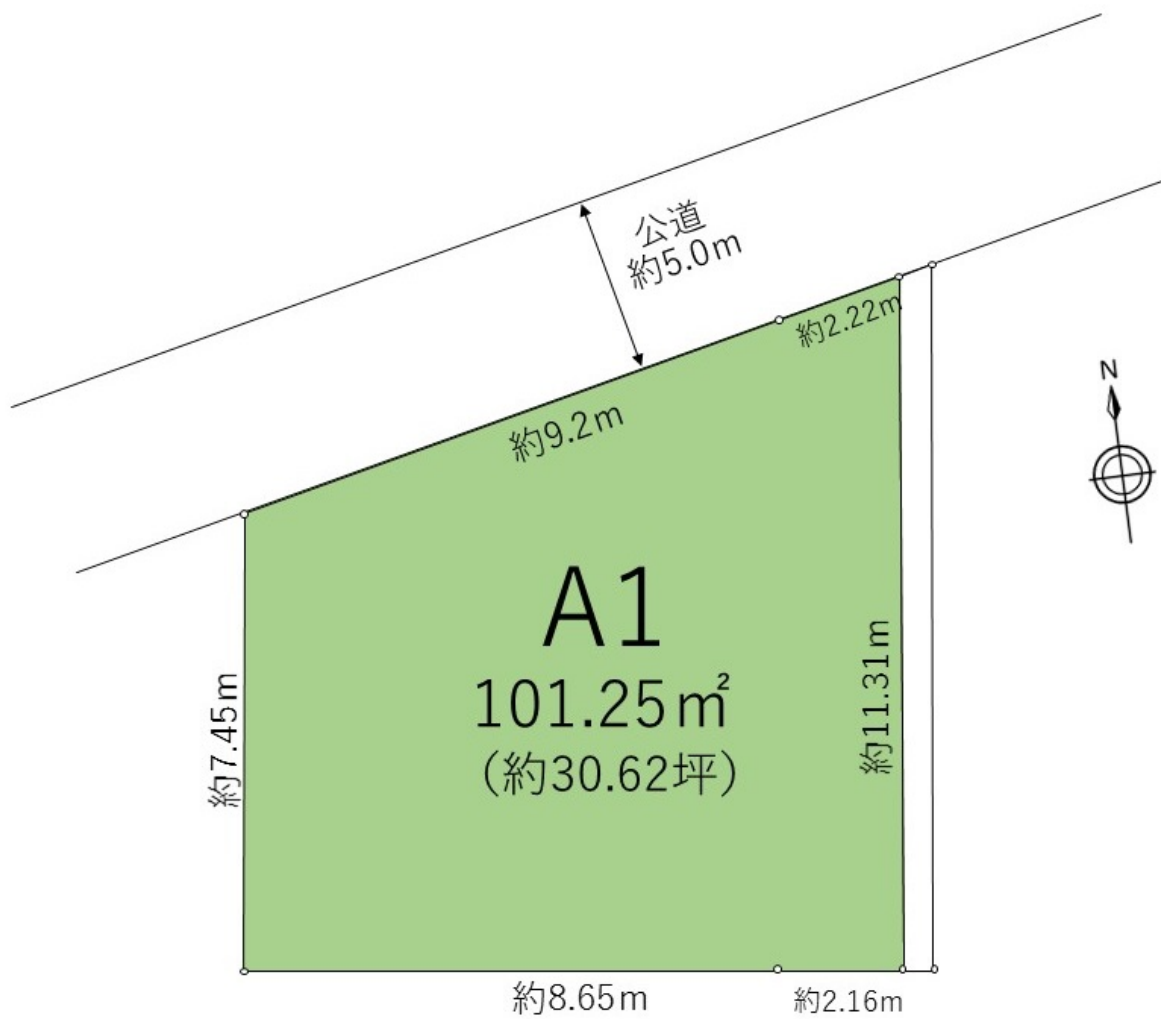

-成約済-府中市小柳町1丁目 建築条件無し売地

賃料	面積/間取	所在階	管理費・共益費	敷金	礼金
	101.25m ² (公簿(登記))				

スタッフからのコメント

府中市小柳町1丁目 建築条件無し売地 京王線『多磨霊園』駅 徒歩4分 府中市小柳町一丁目 建築条件無し売地。穏やかな第一種低層住居専用地域です。お好きなハウスメーカーで建築可能! 穏やかな第一種低層エリア。建築条件無のため自由な設計が可能です。近隣環境から住環境といった全ての事をお伝え致します。その他、各種ご相談もお気軽にご相談下さい。資金計画や住宅ローンのご相談、税理無料相談会を催していますので税金関係もお任せください。金額のご相談等も何なりとお申し付け下さい。資金計画に関しては一番重要な部分になる為、お客様の不安を残さないようにいたします。

物件概要

所在地	東京都府中市小柳町1		
交通	京王線「多磨霊園」駅より徒歩4分 京王線「東府中」駅より徒歩14分		
面積/間取り	101.25m ² (公簿(登記))	種別/構造	土地
地目	宅地	用途地域	第1種低層住居専用地域
都市計画	市街化	地勢	平坦
セットバック	無	建ぺい率	50%
容積率	80%	接道状況	一方
接道1	方向:北 / 種別:公道 / 幅員:5m		
物件番号	202203281339		