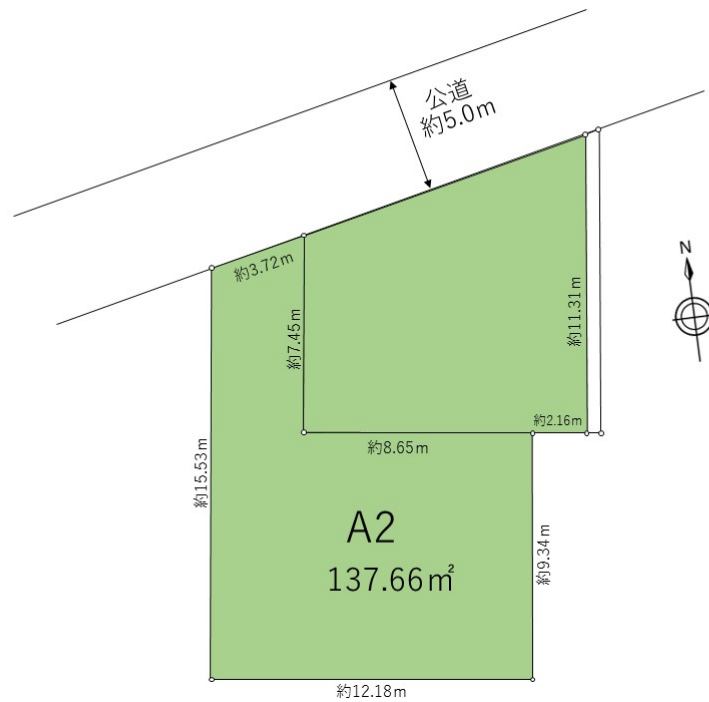

## -成約済-府中市小柳町1丁目A2 建築条件無し売地

賃料	面積/間取	所在階	管理費・共益費	敷金	礼金
	137.66㎡(公簿(登記))				

### スタッフからのコメント

府中市小柳町1丁目 A2区画 建築条件無し売地京王線『多磨霊園』駅 徒歩4分 府中市小柳町一丁目 建築条件無し売地。穏やかな第一種低層住居専用地域です。お好きなハウスメーカーで建築可能!穏やかな第一種低層エリア。建築条件無のため自由な設計が可能です。近隣環境から住環境といった全ての事をお伝え致します。その他、各種ご相談もお気軽にご相談下さい。資金計画や住宅ローンのご相談、税理無料相談会を催していますので税金関係もお任せください。金額のご相談等も何なりとお申し付け下さい。資金計画に関しては一番重要な部分になる為、お客様の不安を残さないようにいたします。

### 物件概要

所在地	東京都府中市小柳町1		
交通	京王線「多磨霊園」駅より徒歩4分 京王線「東府中」駅より徒歩14分		
面積/間取り	137.66㎡(公簿(登記))	種別/構造	土地
地目	宅地	用途地域	第1種低層住居専用地域
都市計画	市街化	地勢	平坦
セットバック	無	建ぺい率	50%
容積率	80%	接道状況	一方
接道1	方向:北 / 間口:3.72m / 種別:公道 / 幅員:5m		
物件番号	202204301840		