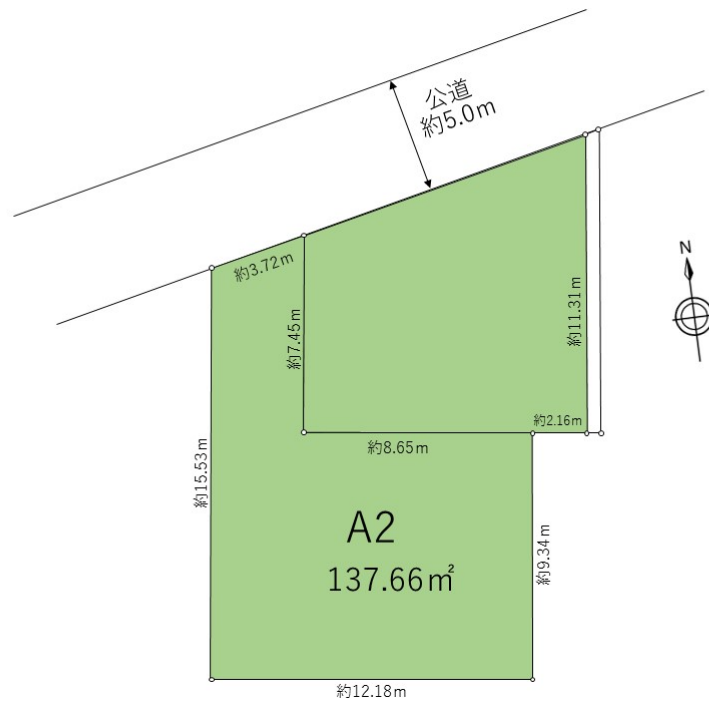

-成約済-府中市小柳町1丁目A2 建築条件無し売地

| 賃料 | 面積/間取 | 所在階 | 管理費・共益費 | 敷金 | 礼金 |
|----|-----------------|-----|---------|----|----|
| | 137.66㎡(公簿(登記)) | | | | |

スタッフからのコメント

府中市小柳町1丁目 A2区画 建築条件無し売地京王線『多磨霊園』駅 徒歩4分 府中市小柳町一丁目 建築条件無し売地。穏やかな第一種低層住居専用地域です。お好きなハウスメーカーで建築可能!穏やかな第一種低層エリア。建築条件無のため自由な設計が可能です。近隣環境から住環境といった全ての事をお伝え致します。その他、各種ご相談もお気軽にご相談下さい。資金計画や住宅ローンのご相談、税理無料相談会を催していますので税金関係もお任せください。金額のご相談等も何なりとお申し付け下さい。資金計画に関しては一番重要な部分になる為、お客様の不安を残さないようにいたします。

物件概要

| | | | |
|--------|--------------------------------------|-------|-------------|
| 所在地 | 東京都府中市小柳町1 | | |
| 交通 | 京王線「多磨霊園」駅より徒歩4分 京王線「東府中」駅より徒歩14分 | | |
| 面積/間取り | 137.66㎡(公簿(登記)) | 種別/構造 | 土地 |
| 地目 | 宅地 | 用途地域 | 第1種低層住居専用地域 |
| 都市計画 | 市街化 | 地勢 | 平坦 |
| セットバック | 無 | 建ぺい率 | 50% |
| 容積率 | 80% | 接道状況 | 一方 |
| 接道1 | 方向:北 / 間口:3.72m / 種別:公道 / 幅員:5m | | |
| 物件番号 | 202204301840 | | |