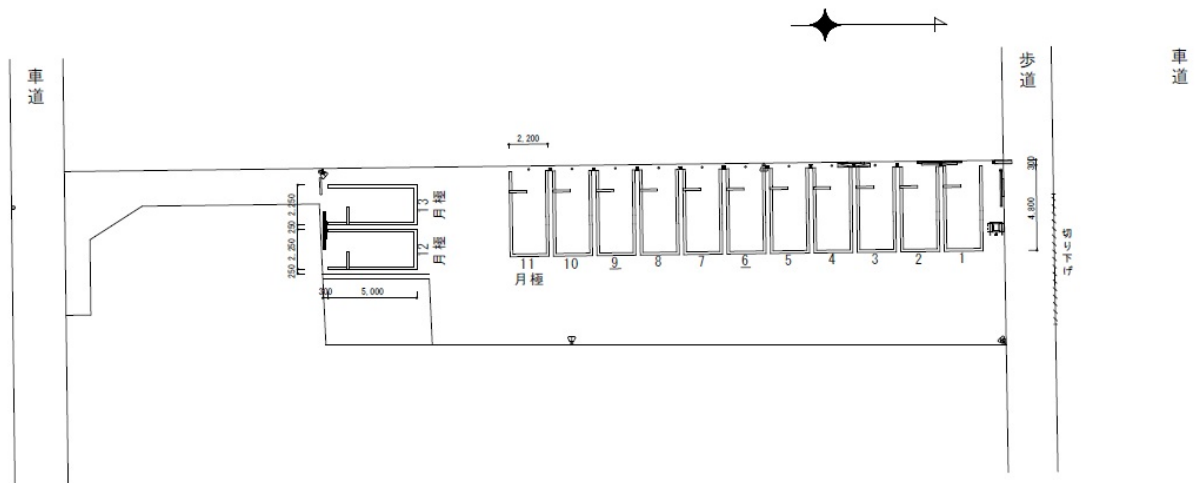

パークジャパン府中宮町第1駐車場

セールスポイント

駐車場利用者には、契約時に事務手数料として、賃料1ヶ月分相当額をお支払い頂きます。

賃料	面積/間取	所在階	管理費・共益費	敷金	礼金

スタッフからのコメント

パークジャパン府中宮町第1駐車場 京王線府中徒歩4分 府中市宮町2丁目大國魂神社至近の駐車場です。 11番～13番空有 お気軽にお問合せ下さい。

物件概要

所在地	東京都府中市宮町2				
交通	京王線「府中」駅より徒歩4分				
更新料	1ヶ月	種別/構造	駐車場		
部屋/所在階/階建	13番	総区画数	3戸		
現況/入居時期	相談	空き状態	空室		
物件番号	2022073117				
備考	駐車場利用者には、契約時に事務手数料として、賃料1ヶ月分相当額をお支払い頂きます。				