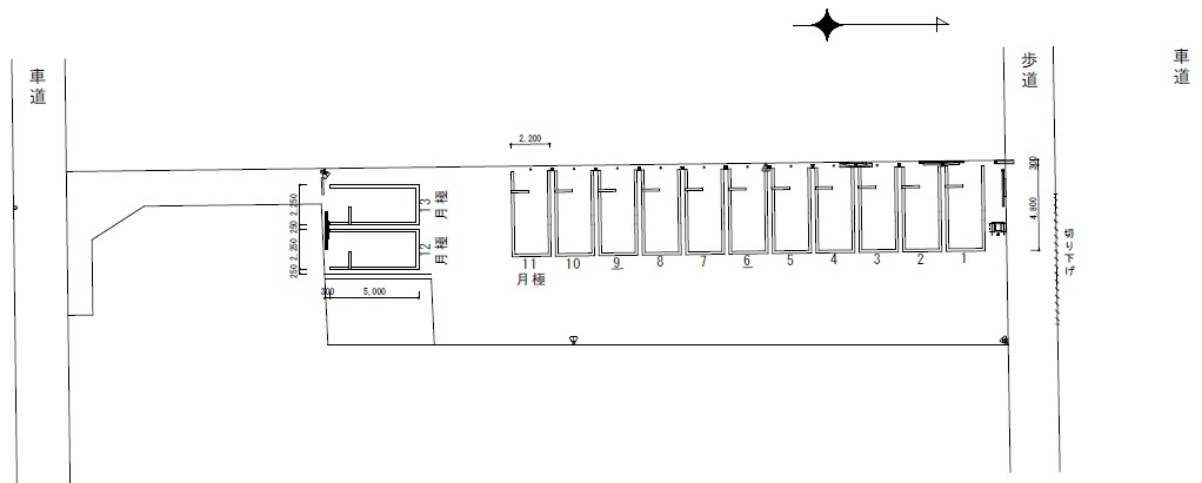

物件概要

| | | | | | |
|-----------|---|-------|-----|--|--|
| 所在地 | 東京都府中市宮町2 | | | | |
| 交通 | 京王線「府中」駅より徒歩4分 | | | | |
| 更新料 | 1ヶ月 | 種別/構造 | 駐車場 | | |
| 部屋/所在階/階建 | 13番 | 総区画数 | 3戸 | | |
| 現況/入居時期 | 相談 | 空き状態 | 空室 | | |
| 物件番号 | 2022073117 | | | | |
| 備考 | 駐車場利用者には、契約時に事務手数料として、賃料1ヶ月分相当額をお支払い頂きます。 | | | | |