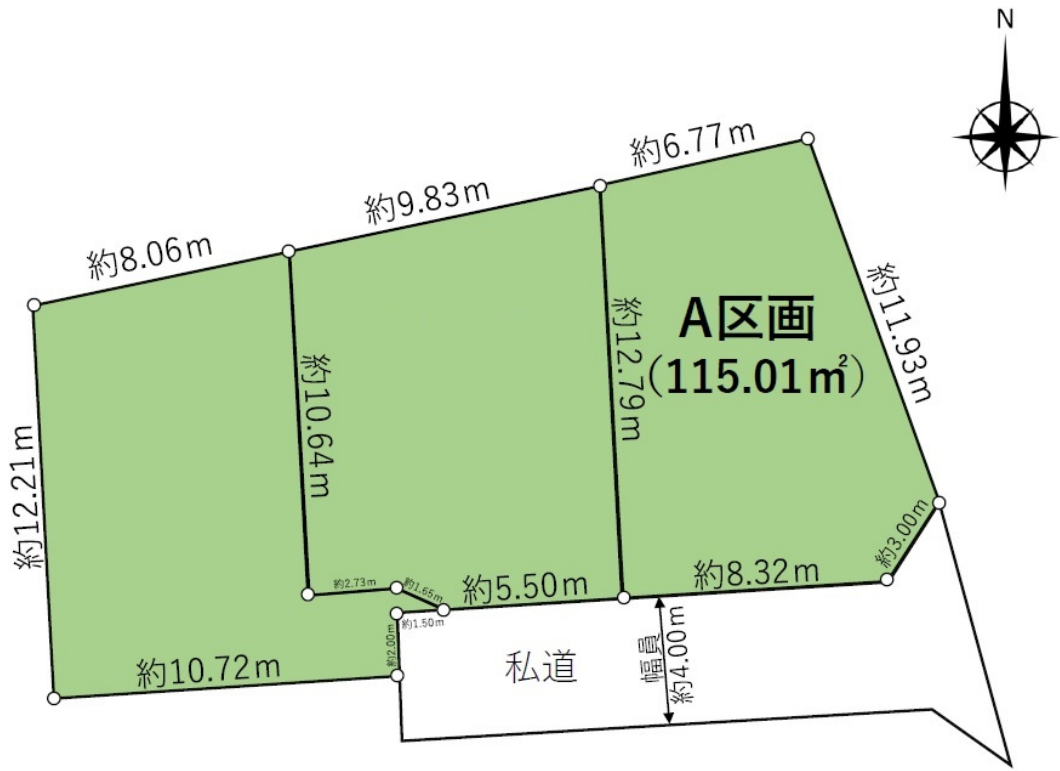

-成約済-府中市小柳町1丁目 建築条件無し売地A区画 約34坪 A区画

賃料	面積/間取	所在階	管理費・共益費	敷金	礼金
	115.01m <sup>2</sup>				

スタッフからのコメント

◆京王線 多磨霊園駅 徒歩3分◆ ・更地 ・南道路 ・敷地面積約34.79坪 建築条件無しとなっています、お好きなハウスメーカーや工務店で建築可能です。夢に描いている間取りをハウスメーカーで建築可能です。ハウスメーカーや工務店のご紹介も致しますので、お気軽にご相談下さい。近隣環境から住環境といった全ての事をお伝え致します。資金計画や住宅ローンのご相談、税理無料相談会を催していますので税金関係もお任せください。金額のご相談等も何なりとお申し付け下さい。資金計画に関しては一番重要な部分になる為、お客様の不安を残さないよういたします。ポータルサイトや他社のホームページ掲載物件でもお気軽にご相談下さい。

物件概要

所在地	東京都府中市小柳町1		
交通	京王線「多磨霊園」駅より徒歩3分 西武多摩川線「白糸台」駅より徒歩10分		
面積/間取り	115.01m <sup>2</sup>	種別/構造	土地
地目	宅地	用途地域	第1種低層住居専用地域
都市計画	市街化	地勢	高台
セットバック	無	建ぺい率	50%
容積率	80%	接道状況	角地
接道1	方向:南 / 間口:8.35m / 種別:私道 / 幅員:4m		
接道2	方向:南東 / 間口:3m / 幅員:4m		
物件番号	202404211456		