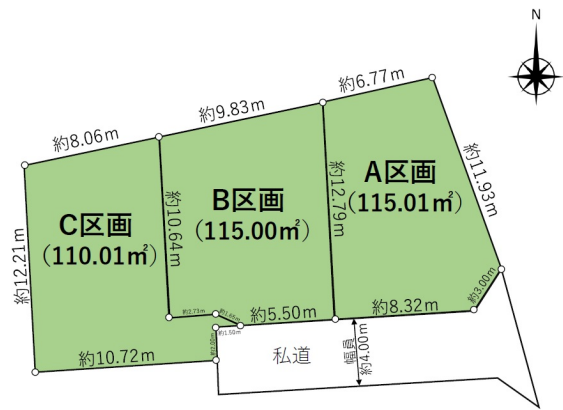

-成約済-府中市小柳町1丁目 建築条件無し売地A区画 約34坪 A区画

賃料	面積/間取	所在階	管理費・共益費	敷金	礼金
	115.01m ²				

スタッフからのコメント

◆京王線 多磨霊園駅 徒歩3分◆ ・更地 ・南道路 ・敷地面積約34.79坪 建築条件無しとなっています、お好きなハウスメーカーや工務店で建築可能です。夢に描いている間取りをハウスメーカーで建築可能です。ハウスメーカーや工務店のご紹介も致しますので、お気軽にご相談下さい。近隣環境から住環境といった全ての事をお伝え致します。資金計画や住宅ローンのご相談、税理無料相談会を催していますので税金関係もお任せください。金額のご相談等も何なりとお申し付け下さい。資金計画に関しては一番重要な部分になる為、お客様の不安を残さないよういたします。ポータルサイトや他社のホームページ掲載物件でもお気軽にご相談下さい。

物件概要

所在地	東京都府中市小柳町1		
交通	京王線「多磨霊園」駅より徒歩3分 西武多摩川線「白糸台」駅より徒歩10分		
面積/間取り	115.01m ²	種別/構造	土地
地目	宅地	用途地域	第1種低層住居専用地域
都市計画	市街化	地勢	高台
セットバック	無	建ぺい率	50%
容積率	80%	接道状況	角地
接道1	方向:南 / 間口:8.35m / 種別:私道 / 幅員:4m		
接道2	方向:南東 / 間口:3m / 幅員:4m		
物件番号	202404211456		