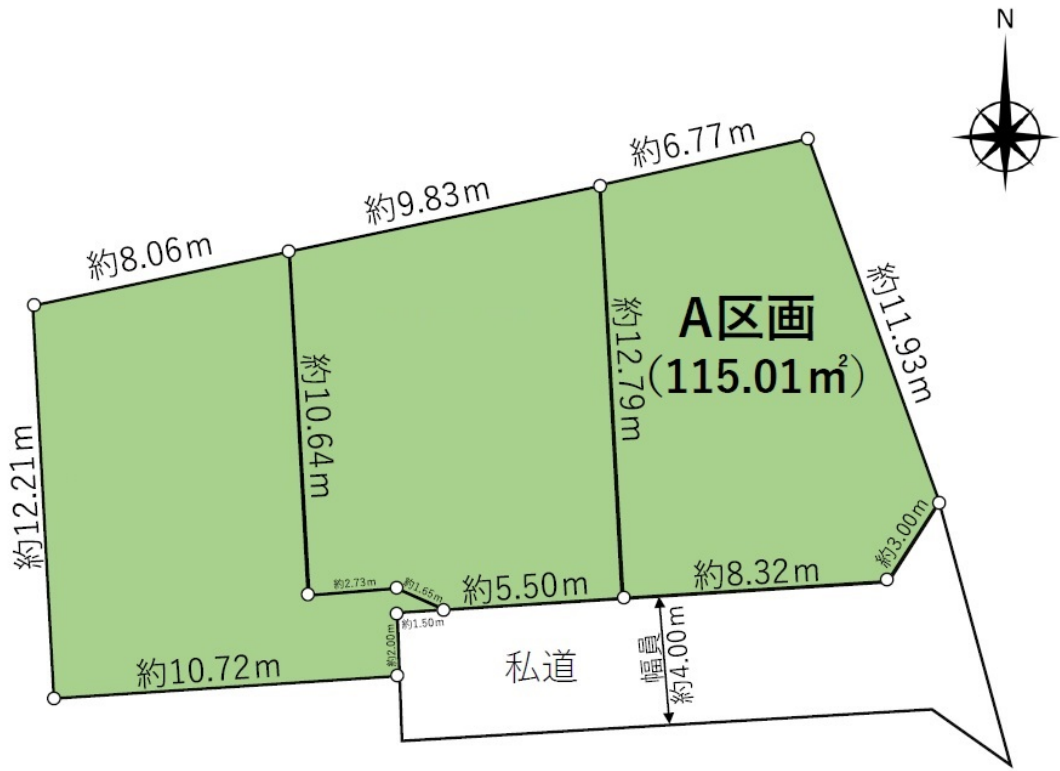

-成約済-府中市小柳町1丁目 建築条件無し売地A区画 約34坪 A区画

賃料	面積/間取	所在階	管理費・共益費	敷金	礼金
	115.01m ²				

スタッフからのコメント

◆京王線 多磨霊園駅 徒歩3分◆ ・更地 ・南道路 ・敷地面積約34.79坪 建築条件無しとなっています、お好きなハウスメーカーや工務店で建築可能です。夢に描いている間取りをハウスメーカーで建築可能です。ハウスメーカーや工務店のご紹介も致しますので、お気軽にご相談下さい。近隣環境から住環境といった全ての事をお伝え致します。資金計画や住宅ローンのご相談、税理無料相談会を催していますので税金関係もお任せください。金額のご相談等も何なりとお申し付け下さい。資金計画に関しては一番重要な部分になる為、お客様の不安を残さないよういたします。ポータルサイトや他社のホームページ掲載物件でもお気軽にご相談下さい。

物件概要

所在地	東京都府中市小柳町1		
交通	京王線「多磨霊園」駅より徒歩3分 西武多摩川線「白糸台」駅より徒歩10分		
面積/間取り	115.01m ²	種別/構造	土地
地目	宅地	用途地域	第1種低層住居専用地域
都市計画	市街化	地勢	高台
セットバック	無	建ぺい率	50%
容積率	80%	接道状況	角地
接道1	方向:南 / 間口:8.35m / 種別:私道 / 幅員:4m		
接道2	方向:南東 / 間口:3m / 幅員:4m		
物件番号	202404211456		