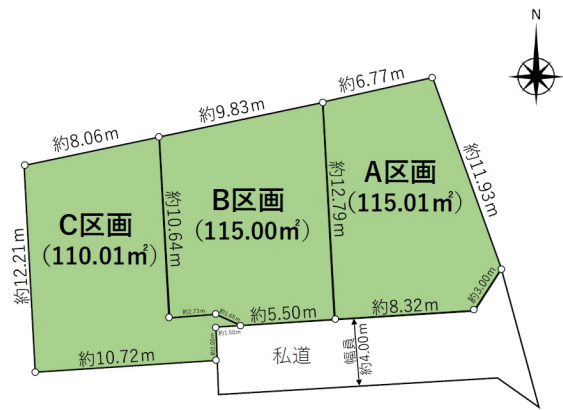

-成約済-府中市小柳町1丁目 建築条件無し売地A区画 約34坪 A区画

賃料	面積/間取	所在階	管理費・共益費	敷金	礼金
	115.01m <sup>2</sup>				

スタッフからのコメント

◆京王線 多磨霊園駅 徒歩3分◆ ・更地 ・南道路 ・敷地面積約34.79坪 建築条件無しとなっています、お好きなハウスメーカーや工務店で建築可能です。夢に描いている間取りをハウスメーカーで建築可能です。ハウスメーカーや工務店のご紹介も致しますので、お気軽にご相談下さい。近隣環境から住環境といった全ての事をお伝え致します。資金計画や住宅ローンのご相談、税理無料相談会を催していますので税金関係もお任せください。金額のご相談等も何なりとお申し付け下さい。資金計画に関しては一番重要な部分になる為、お客様の不安を残さないよういたします。ポータルサイトや他社のホームページ掲載物件でもお気軽にご相談下さい。

物件概要

所在地	東京都府中市小柳町1		
交通	京王線「多磨霊園」駅より徒歩3分 西武多摩川線「白糸台」駅より徒歩10分		
面積/間取り	115.01m <sup>2</sup>	種別/構造	土地
地目	宅地	用途地域	第1種低層住居専用地域
都市計画	市街化	地勢	高台
セットバック	無	建ぺい率	50%
容積率	80%	接道状況	角地
接道1	方向:南 / 間口:8.35m / 種別:私道 / 幅員:4m		
接道2	方向:南東 / 間口:3m / 幅員:4m		
物件番号	202404211456		