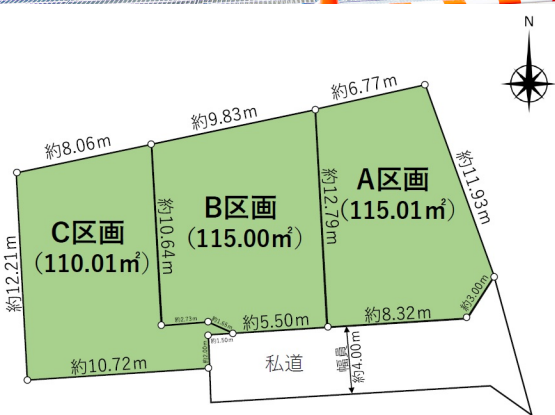

-成約済-府中市小柳町1丁目 建築条件無し売地B区画 約34坪 B区画

賃料	面積/間取	所在階	管理費・共益費	敷金	礼金
	115.00m ²				

スタッフからのコメント

◆京王線 多磨霊園駅 徒歩3分◆ ・更地 ・南道路 ・敷地面積約34.78坪 建築条件無しとなっています、好きなハウスメーカーや工務店で建築可能です。夢に描いている間取りをハウスメーカーで建築可能です。ハウスメーカーや工務店のご紹介も致しますので、お気軽にご相談下さい。近隣環境から住環境といった全ての事をお伝え致します。資金計画や住宅ローンのご相談、税理無料相談会を催していますので税金関係もお任せください。金額のご相談等も何なりとお申し付け下さい。資金計画に関しては一番重要な部分になる為、お客様の不安を残さないよういたします。ポータルサイトや他社のホームページ掲載物件でもお気軽にご相談下さい。

物件概要

所在地	東京都府中市小柳町1		
交通	京王線「多磨霊園」駅より徒歩3分 西武多摩川線「白糸台」駅より徒歩10分		
面積/間取り	115.00m ²	種別/構造	土地
地目	宅地	用途地域	第1種低層住居専用地域
都市計画	市街化	地勢	高台
セットバック	無	建ぺい率	50%
容積率	80%	接道状況	一方
接道1	方向:南 / 間口:5.5m / 種別:私道 / 幅員:4m		
物件番号	202404211510		