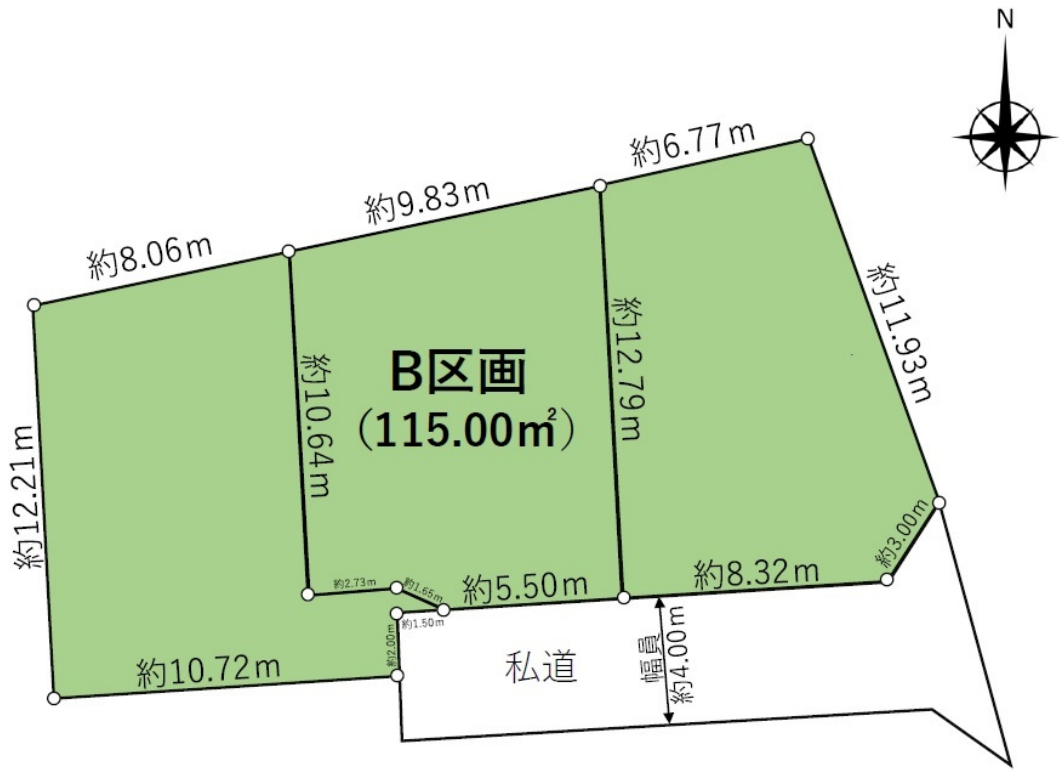

-成約済-府中市小柳町1丁目 建築条件無し売地B区画 約34坪 B区画

賃料	面積/間取	所在階	管理費・共益費	敷金	礼金
	115.00m ²				

スタッフからのコメント

◆京王線 多磨霊園駅 徒歩3分◆ ・更地 ・南道路 ・敷地面積約34.78坪 建築条件無しとなっています、好きなハウスメーカーや工務店で建築可能です。夢に描いている間取りをハウスメーカーで建築可能です。ハウスメーカーや工務店のご紹介も致しますので、お気軽にご相談下さい。近隣環境から住環境といった全ての事をお伝え致します。資金計画や住宅ローンのご相談、税理無料相談会を催していますので税金関係もお任せください。金額のご相談等も何なりとお申し付け下さい。資金計画に関しては一番重要な部分になる為、お客様の不安を残さないよういたします。ポータルサイトや他社のホームページ掲載物件でもお気軽にご相談下さい。

物件概要

所在地	東京都府中市小柳町1		
交通	京王線「多磨霊園」駅より徒歩3分 西武多摩川線「白糸台」駅より徒歩10分		
面積/間取り	115.00m ²	種別/構造	土地
地目	宅地	用途地域	第1種低層住居専用地域
都市計画	市街化	地勢	高台
セットバック	無	建ぺい率	50%
容積率	80%	接道状況	一方
接道1	方向:南 / 間口:5.5m / 種別:私道 / 幅員:4m		
物件番号	202404211510		