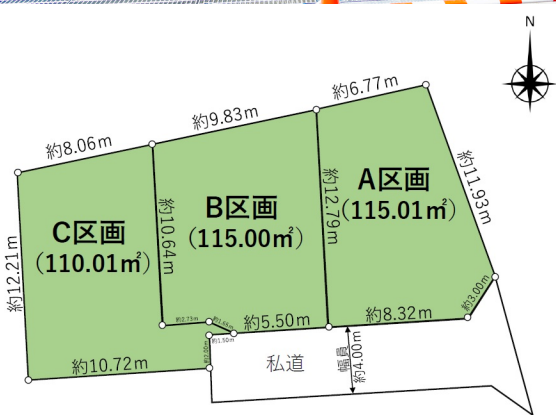

-成約済-府中市小柳町1丁目 建築条件無し売地B区画 約34坪 B区画

賃料	面積/間取	所在階	管理費・共益費	敷金	礼金
	115.00m ²				

スタッフからのコメント

◆京王線 多磨霊園駅 徒歩3分◆ ・更地 ・南道路 ・敷地面積約34.78坪 建築条件無しとなっています、好きなハウスメーカーや工務店で建築可能です。夢に描いている間取りをハウスメーカーで建築可能です。ハウスメーカーや工務店のご紹介も致しますので、お気軽にご相談下さい。近隣環境から住環境といった全ての事をお伝え致します。資金計画や住宅ローンのご相談、税理無料相談会を催していますので税金関係もお任せください。金額のご相談等も何なりとお申し付け下さい。資金計画に関しては一番重要な部分になる為、お客様の不安を残さないよういたします。ポータルサイトや他社のホームページ掲載物件でもお気軽にご相談下さい。

物件概要

所在地	東京都府中市小柳町1		
交通	京王線「多磨霊園」駅より徒歩3分 西武多摩川線「白糸台」駅より徒歩10分		
面積/間取り	115.00m ²	種別/構造	土地
地目	宅地	用途地域	第1種低層住居専用地域
都市計画	市街化	地勢	高台
セットバック	無	建ぺい率	50%
容積率	80%	接道状況	一方
接道1	方向:南 / 間口:5.5m / 種別:私道 / 幅員:4m		
物件番号	202404211510		