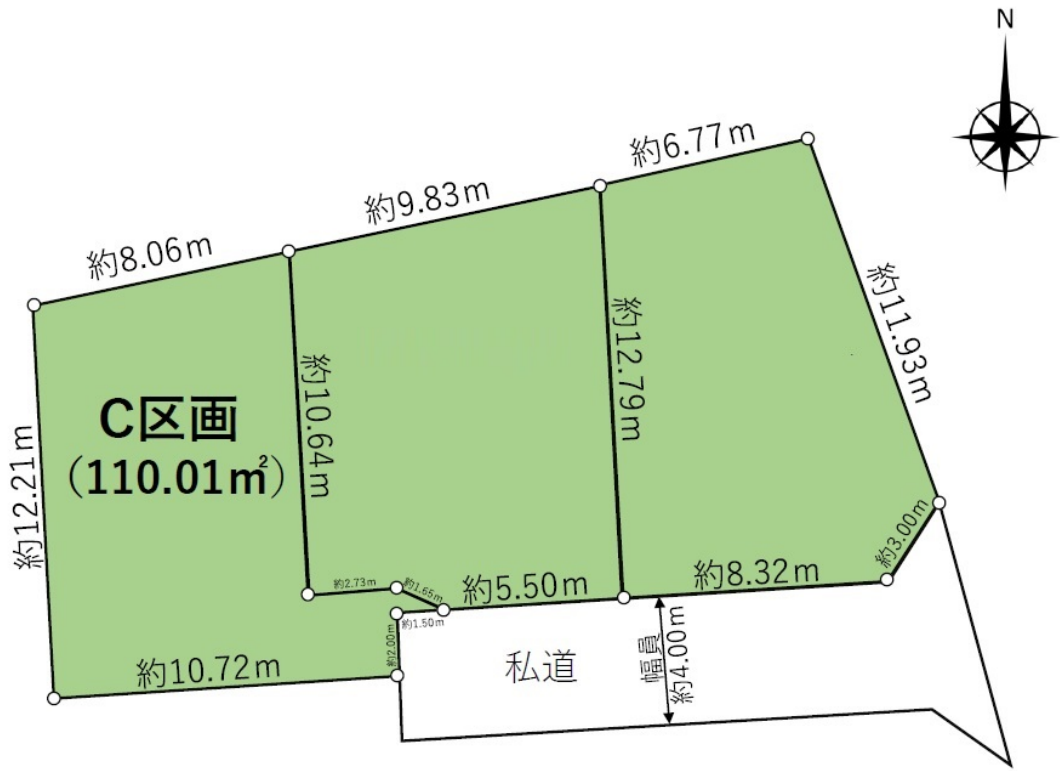

### スタッフからのコメント

◆京王線 多磨霊園駅 徒歩3分◆ ・更地 ・南道路 ・敷地面積約33.27坪 建築条件無しとなっています、お好きなハウスメーカーや工務店で建築可能です。夢に描いている間取りをハウスメーカーで建築可能です。ハウスメーカーや工務店のご紹介も致しますので、お気軽にご相談下さい。近隣環境から住環境といった全ての事をお伝え致します。資金計画や住宅ローンのご相談、税理無料相談会を催していますので税金関係もお任せください。金額のご相談等も何なりとお申し付け下さい。資金計画に関しては一番重要な部分になる為、お客様の不安を残さないよういたします。ポータルサイトや他社のホームページ掲載物件でもお気軽にご相談下さい。

### 物件概要

所在地	東京都府中市小柳町1		
交通	京王線「多磨霊園」駅より徒歩3分 西武多摩川線「白糸台」駅より徒歩10分		
価格	4,380万円	面積/間取り	110.01m <sup>2</sup>
種別/構造	土地	地目	宅地
用途地域	第1種低層住居専用地域	都市計画	市街化
地勢	高台	セットバック	無
建ぺい率	50%	容積率	80%
接道状況	一方		
接道1	方向:東 / 間口:2m / 種別:私道 / 幅員:4m		
物件番号	202404211519		