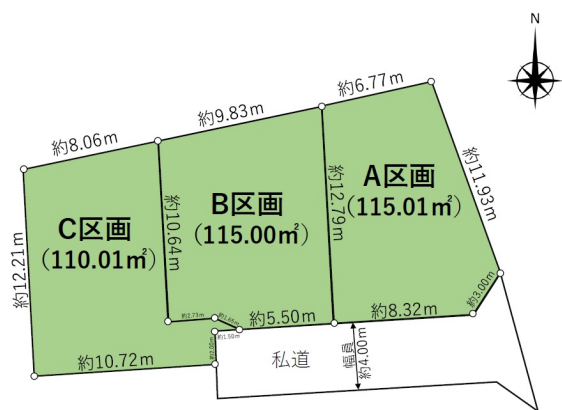

### 物件概要

所在地	東京都府中市小柳町1		
交通	京王線「多磨霊園」駅より徒歩3分 西武多摩川線「白糸台」駅より徒歩10分		
価格	4,380万円	面積/間取り	110.01m <sup>2</sup>
種別/構造	土地	地目	宅地
用途地域	第1種低層住居専用地域	都市計画	市街化
地勢	高台	セットバック	無
建ぺい率	50%	容積率	80%
接道状況	一方		
接道1	方向:東 / 間口:2m / 種別:私道 / 幅員:4m		
物件番号	202404211519		