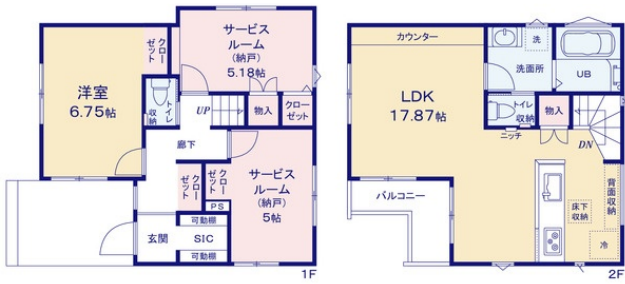

株式会社ケイ不動産

※SIC:シューズインクローゼット