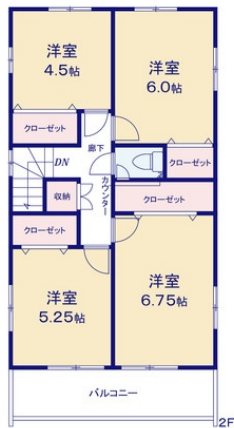

府中小柳町

賃料	面積/間取	所在階	管理費・共益費	敷金	礼金
5,150万円	() / 4LDK				

物件概要

所在地	東京都府中市小柳町6丁目				
交通	西武多摩川線「競艇場前」駅より徒歩7分 京王線「武蔵野台」駅より徒歩20分				
価格	5,150万円	面積/間取り	103.68㎡/4LDK		
築年月(築年数)	2024年9月(築0年)	種別/構造	新築戸建/木造		
部屋/所在階/階建	地上2階	総戸数	2戸		
現況/入居時期	相談	新築・中古	新築		
建ぺい率	50%	容積率	100%		
接道状況	一方	駐車場	空有/空き2台/お支払い:月毎		
接道1	方向:南 / 種別:公道 / 幅員:4m				
設備条件	駐車場2台分、南道路、設計住宅性能評価取得、システムキッチン、食器洗機、LDK15帖以上、バルコニー				
物件番号	184745990				