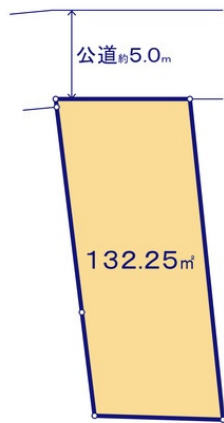

調布ヶ丘

賃料	面積/間取	所在階	管理費・共益費	敷金	礼金
8,180万円	132.25㎡(実測)				

物件概要

所在地	東京都調布市調布ヶ丘2丁目				
交通	京王線「調布」駅より徒歩9分 京王線「布田」駅より徒歩10分				
価格	8,180万円	面積/間取り	132.25㎡(実測)		
種別/構造	土地	総区画数	1戸		
現況/入居時期	相談	地目	宅地		
用途地域	第1種低層住居専用地域	都市計画	市街化		
建ぺい率	50%	容積率	100%		
接道状況	一方	駐車場	お支払い:月毎		
接道1	方向:北 / 種別:公道 / 幅員:5m				
物件番号	184774605				