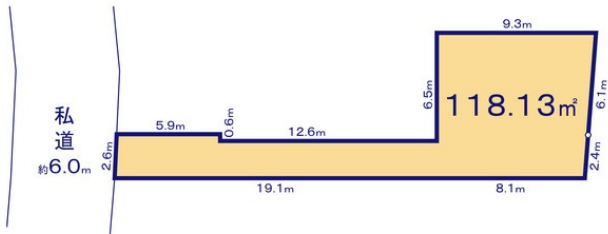

## 世田谷区祖師谷6丁目

賃料	面積/間取	所在階	管理費・共益費	敷金	礼金
5,780万円	118.13m <sup>2</sup> (実測)				

### 物件概要

所在地	東京都世田谷区祖師谷6丁目				
交通	小田急小田原線「祖師ヶ谷大蔵」駅より徒歩22分 京王線「千歳烏山」駅より徒歩23分				
価格	5,780万円	面積/間取り	118.13m <sup>2</sup> (実測)		
種別/構造	土地	総区画数	6戸		
現況/入居時期	相談	地目	宅地		
用途地域	第1種低層住居専用地域	都市計画	市街化		
建ぺい率	40%	容積率	80%		
接道状況	一方	駐車場	お支払い:月毎		
接道1	方向:西 / 種別:私道 / 幅員:6m				
設備条件	低層住居専用地域				
物件番号	184840126				