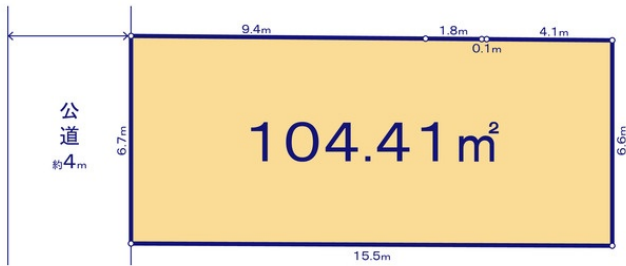

調布市深大寺元町

賃料	面積/間取	所在階	管理費・共益費	敷金	礼金
4,380万円	104.41㎡(実測)				

物件概要

所在地	東京都調布市深大寺元町4丁目				
交通	京王線「調布」駅より徒歩33分 バス乗車時間7分 深大寺入口バス停 京王線「西調布」駅より徒歩27分				
価格	4,380万円	面積/間取り	104.41㎡(実測)		
種別/構造	土地	総区画数	2戸		
現況/入居時期	相談	地目	宅地		
用途地域	第1種低層住居専用地域	都市計画	市街化		
建ぺい率	40%	容積率	80%		
接道状況	一方	駐車場	お支払い:月毎		
接道1	方向:西 / 種別:公道 / 幅員:4m				
設備条件	低層住居専用地域				
物件番号	184871657				