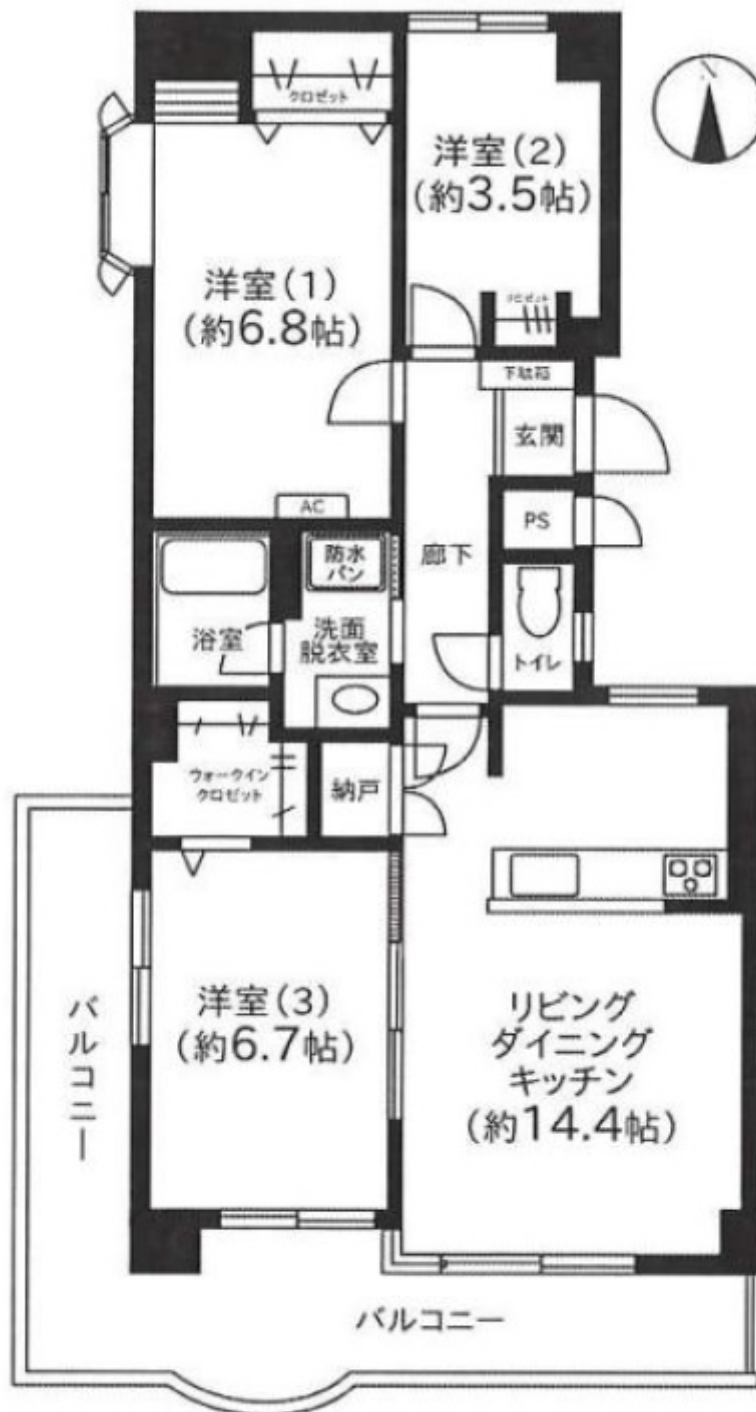

京王府中マンション

| 賃料 | 面積/間取 | 所在階 | 管理費・共益費 | 敷金 | 礼金 |
|---------|-----------|-----|---------|----|----|
| 3,780万円 | () / 3LDK | 2階 | 5,300円 | | |

物件概要

| | | | | | |
|-----------|---|---------|---------------------|--|--|
| 所在地 | 東京都府中市府中町2丁目 | | | | |
| 交通 | 京王線「府中」駅より徒歩5分 | | | | |
| 価格 | 3,780万円 | 管理費 | 5,300円 | | |
| 面積/間取り | 74.09m ² /3LDK | 部屋の向き | 南 | | |
| 築年月(築年数) | 1983年12月(築41年) | 種別/構造 | 中古マンション/鉄骨造 | | |
| 部屋/所在階/階建 | 2階/地上5階 | バルコニー面積 | 17.11m ² | | |
| 管理人 | 管理人:巡回 / 管理形態:一部委託 / 管理組合:有 / 京王不動産株式会社 | 現況/入居時期 | 即時 | | |
| 駐車場 | 空無/1.8万円/お支払い:月毎 | | | | |
| 物件番号 | 202003271656 | | | | |