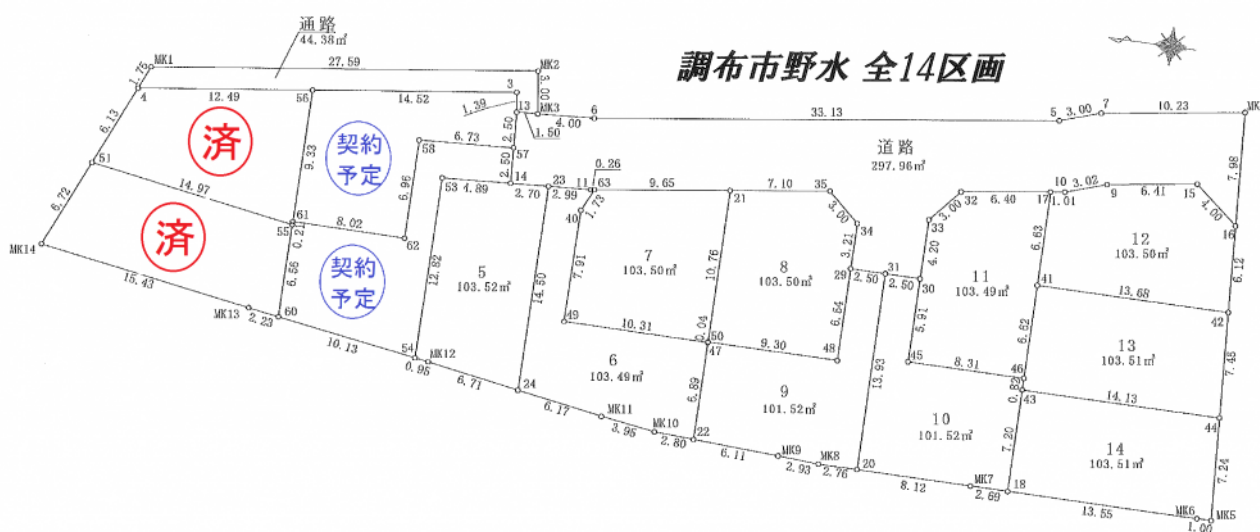

子育て世代の方たち必見【建築条件有】調布市野水-7

賃料	面積/間取	所在階	管理費・共益費	敷金	礼金
3,380万円	103.50m ² (実測)				

物件概要

所在地	東京都調布市野水1丁目		
交通	西武多摩川線「多磨」駅より徒歩10分		
価格	3,380万円	面積/間取り	103.50m ² (実測)
種別/構造	土地	総区画数	14戸
現況/入居時期	即時	地目	宅地
用途地域	第1種低層住居専用地域	都市計画	市街化
建ぺい率	40%	容積率	80%
駐車場	お支払い:月毎		
設備条件	陽当たり良好		
物件番号	182070415		