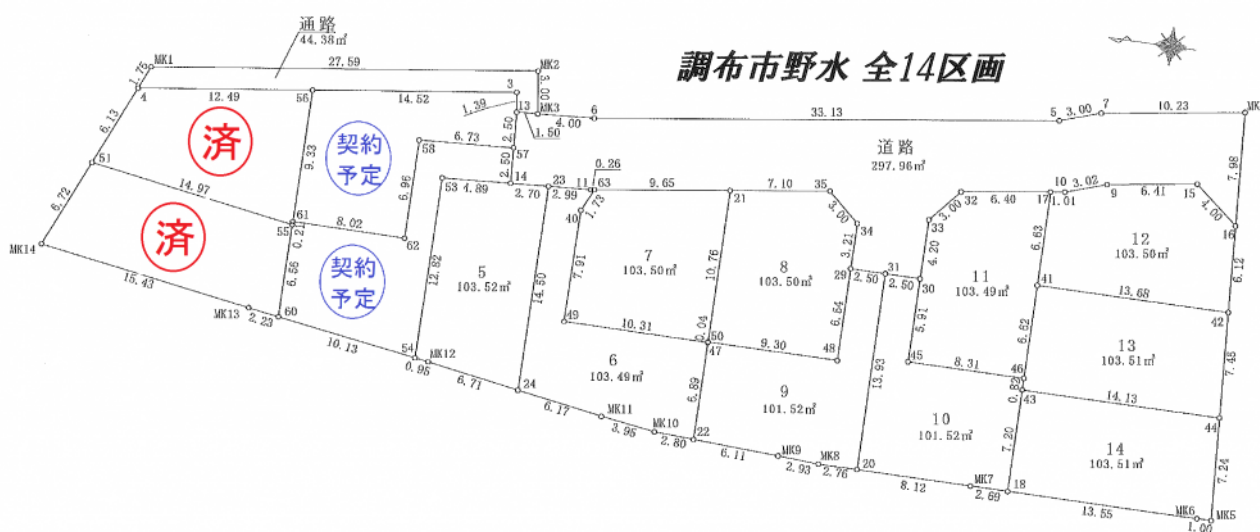

子育て世代の方たち必見【建築条件有】調布市野水-6

賃料	面積/間取	所在階	管理費・共益費	敷金	礼金
2,680万円	103.49m ² (実測)				

物件概要

所在地	東京都調布市野水1丁目		
交通	西武多摩川線「多磨」駅より徒歩10分		
価格	2,680万円	面積/間取り	103.49m ² (実測)
種別/構造	土地	総区画数	14戸
現況/入居時期	即時	地目	宅地
用途地域	第1種低層住居専用地域	都市計画	市街化
建ぺい率	40%	容積率	80%
駐車場	お支払い:月毎		
設備条件	陽当たり良好		
物件番号	182070418		

連絡先 042-314-6661
9:00~18:00 水曜定休
<https://www.kei-fudousan.com/bukken?id=90>