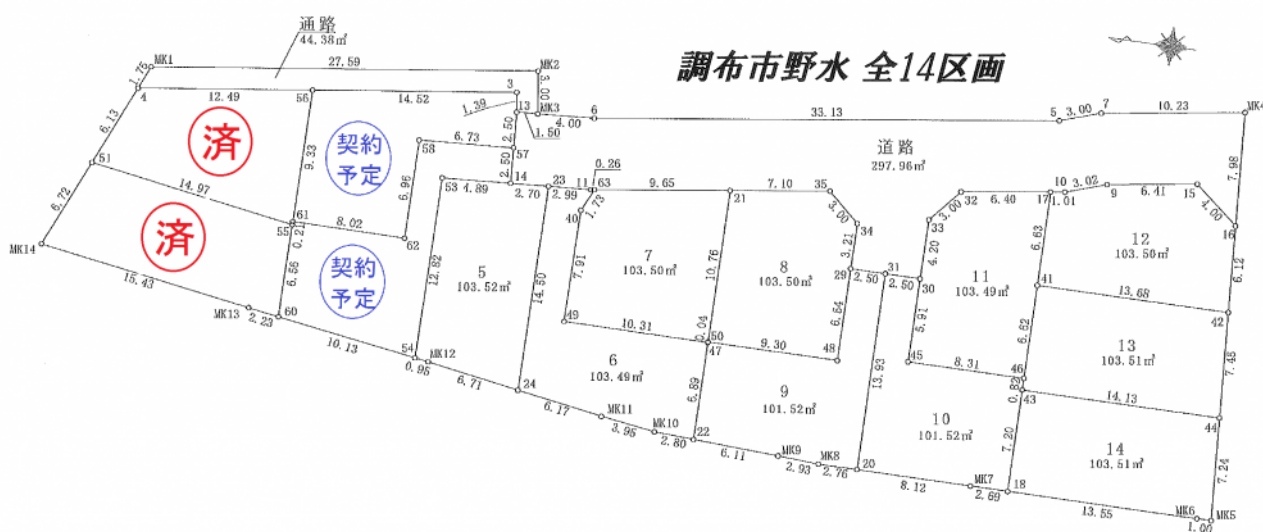

## 子育て世代の方たち必見【建築条件有】調布市野水-6

賃料	面積/間取	所在階	管理費・共益費	敷金	礼金
2,680万円	103.49m <sup>2</sup> (実測)				

### 物件概要

所在地	東京都調布市野水1丁目		
交通	西武多摩川線「多磨」駅より徒歩10分		
価格	2,680万円	面積/間取り	103.49m <sup>2</sup> (実測)
種別/構造	土地	総区画数	14戸
現況/入居時期	即時	地目	宅地
用途地域	第1種低層住居専用地域	都市計画	市街化
建ぺい率	40%	容積率	80%
駐車場	お支払い:月毎		
設備条件	陽当り良好		
物件番号	182070418		